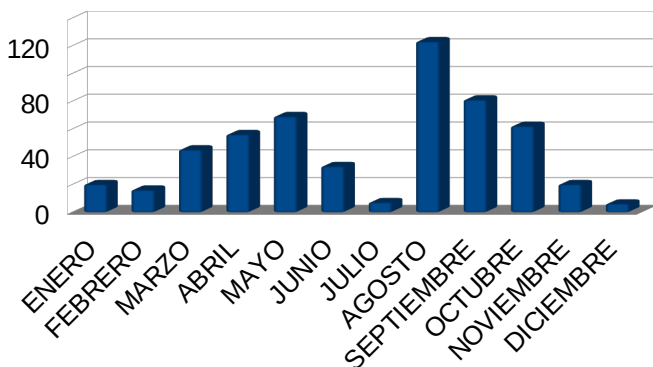

**ESTADÍSTICA VISITANTES MUSEO NUEVA TABARCA
 RESUMEN AÑO 2024**

- Total nº de visitantes: **3638**
 -Grupos: **47**
 -Visitantes extranjeros: **537**
- Mes de mayor afluencia de visitantes: **JUNIO**
- Mes de menor afluencia de visitantes: **DICIEMBRE**

GRÁFICA SOBRE NÚMERO TOTAL DE VISITANTES 2024

GRÁFICA SOBRE VISITANTES EXTRANJEROS

GRÁFICA SOBRE GRUPOS DE VISITANTES