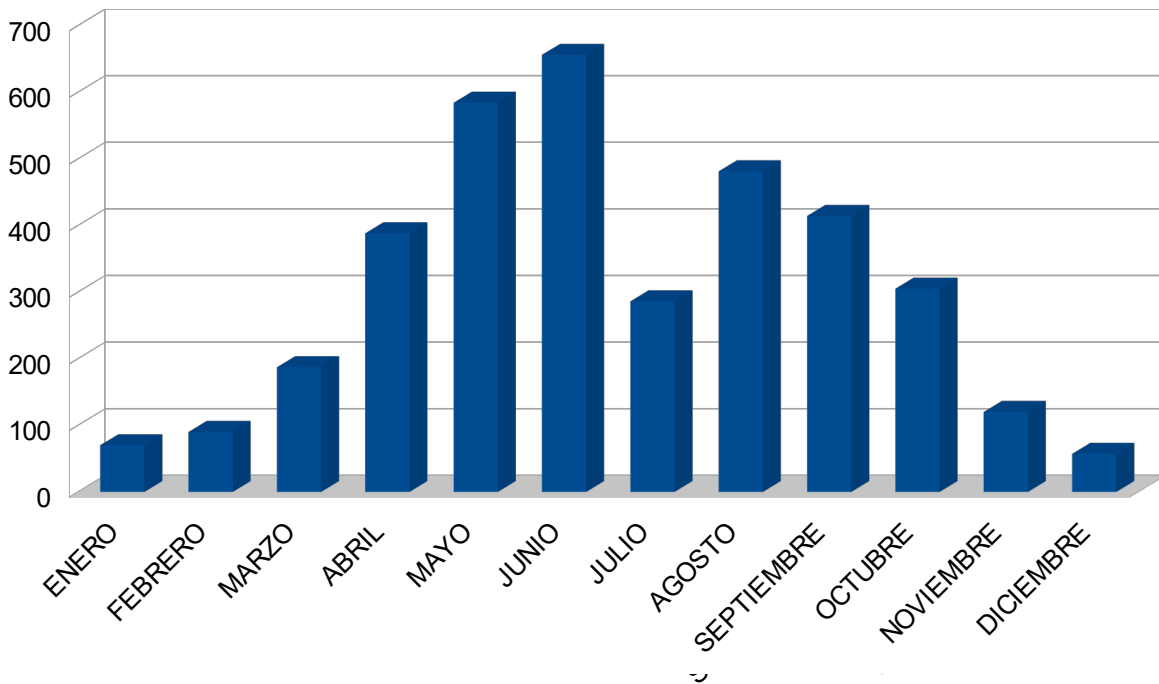

**ESTADÍSTICA VISITANTES MUSEO NUEVA TABARCA
 RESUMEN AÑO 2024**

- Total nº de visitantes: **3638**
 -Grupos: **47**
 -Visitantes extranjeros: **537**
- Mes de mayor afluencia de visitantes: **JUNIO**
- Mes de menor afluencia de visitantes: **DICIEMBRE**

GRÁFICA SOBRE NÚMERO TOTAL DE VISITANTES 2024

GRÁFICA SOBRE VISITANTES EXTRANJEROS

GRÁFICA SOBRE GRUPOS DE VISITANTES