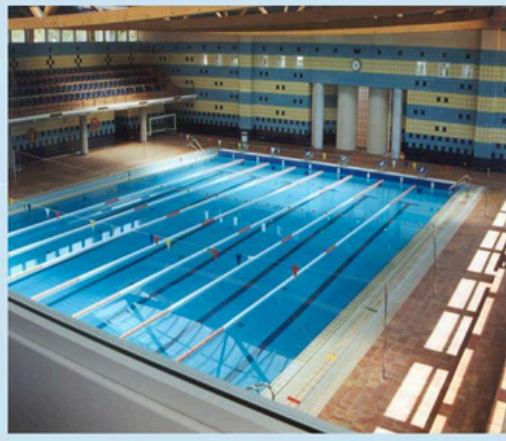

NAT. ADULTO INICIO VIERNES 11:00

NAT. ADULTO EXPERTO VIERNES 14:30

NATACIÓN EMBARAZADAS

NAT.EMB LUNES y MIÉRCOLES 19:30

ACTIVIDADES ACUÁTICAS PISCINAS MONTE TOSSAL

Todas las sesiones son de 45 minutos.

NATACIÓN BEBÉS (DE 1 A 3 AÑOS) Sesiones de media hora.